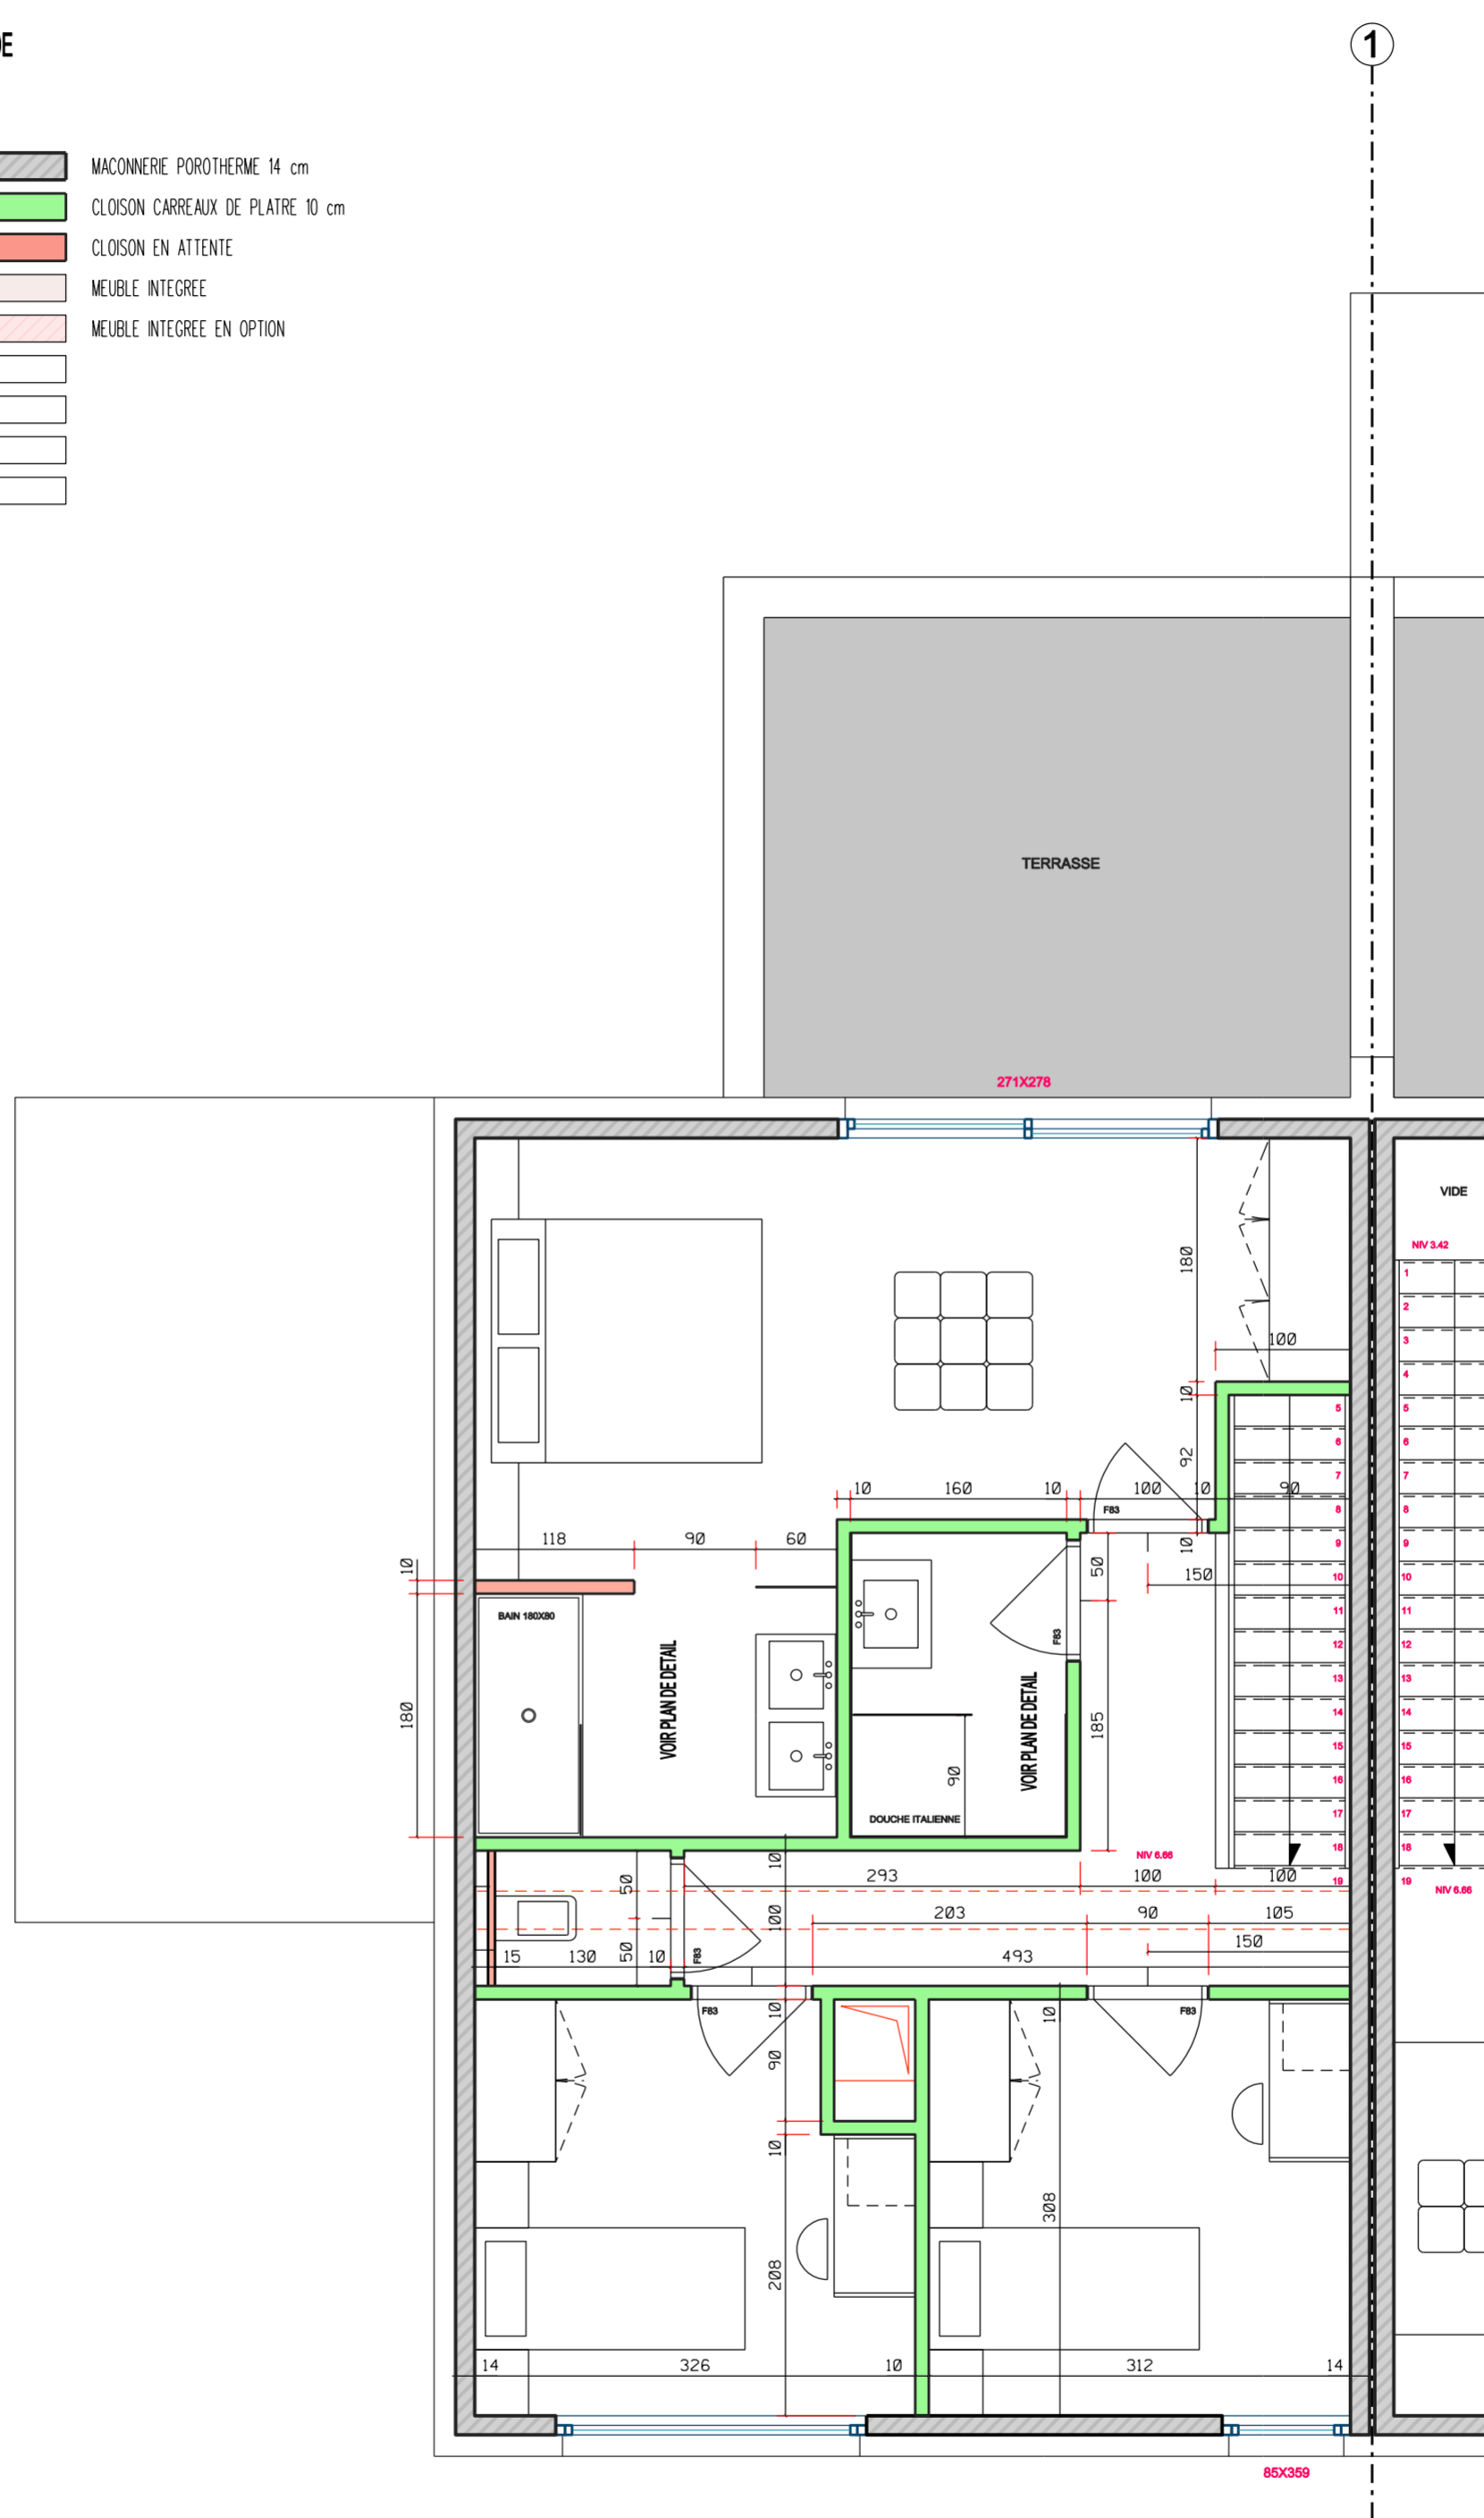

LEGENDE

-  MACONNERIE POROTHERME 14 cm
-  CLOISON CARREAUX DE PLATRE 10 cm
-  CLOISON EN ATTENTE
-  MEUBLE INTEGREE
-  MEUBLE INTEGREE EN OPTION
- 
- 
- 
- 

BATIMENT 1 - UNITE B
NIVEAU +2

B1B2

61.25 SQ Net