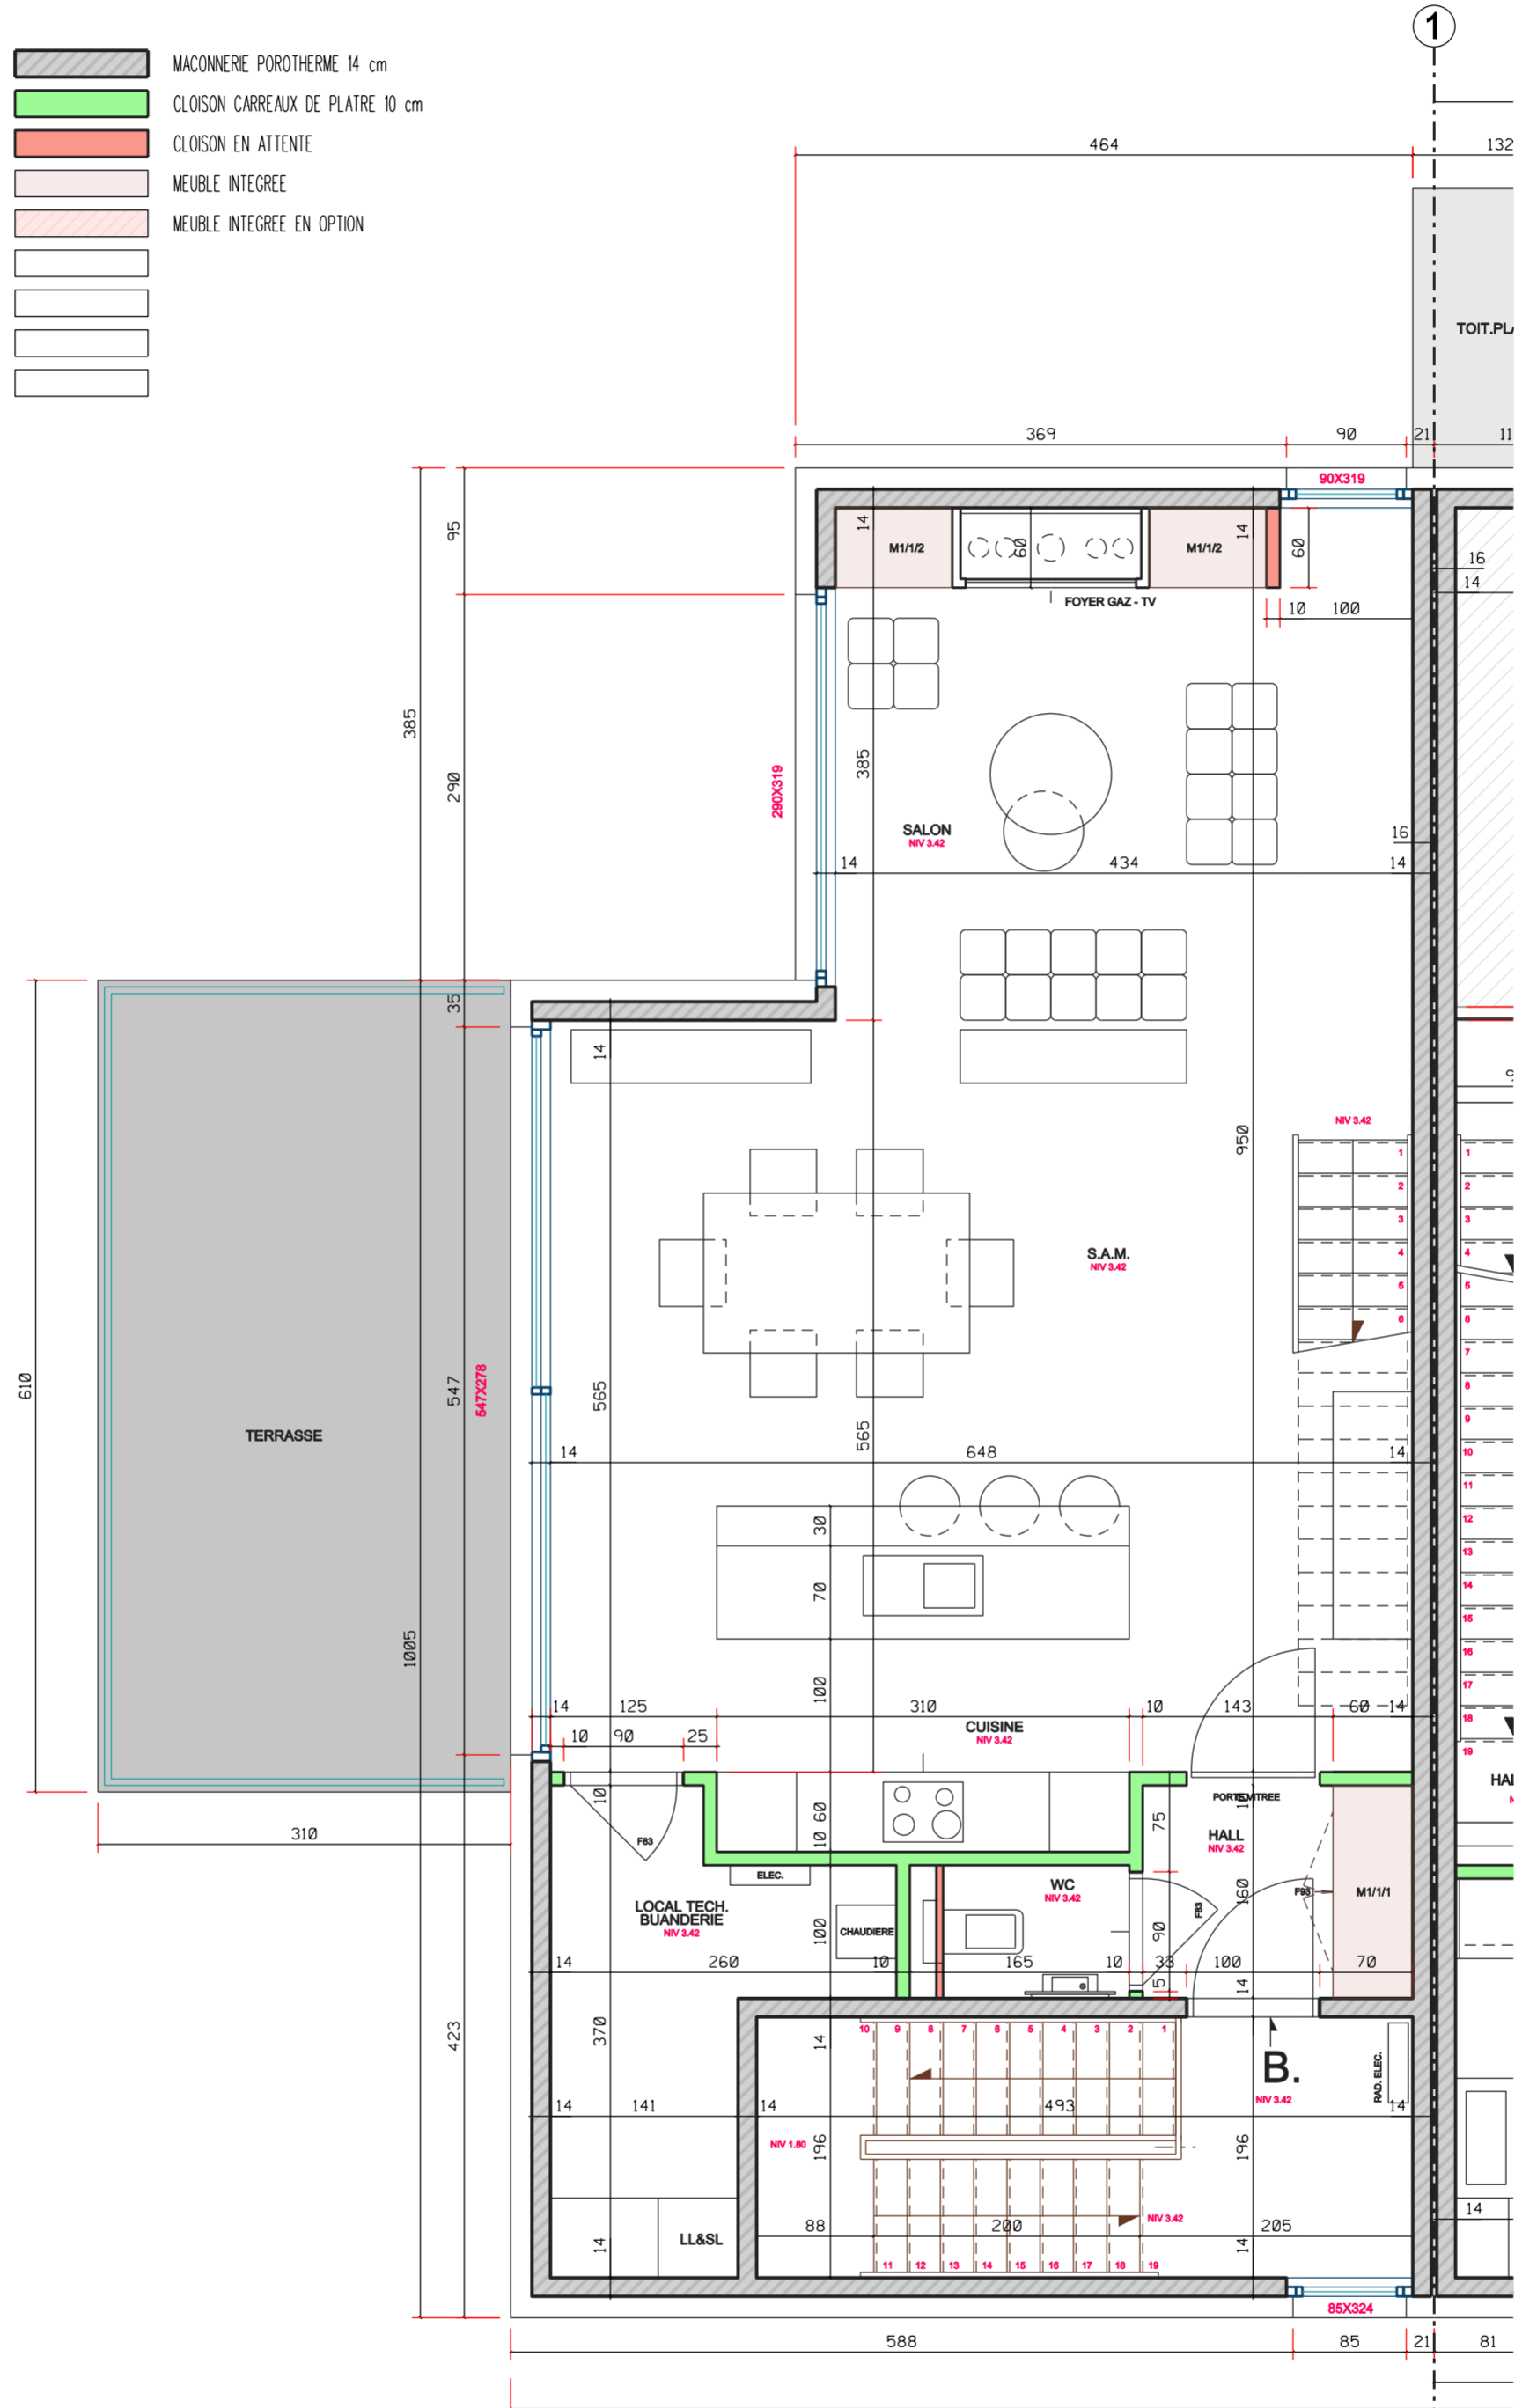

LEGENDE

-  MAÇONNERIE POROTHERME 14 cm
-  CLOISON CARREAUX DE PLATRE 10 cm
-  CLOISON EN ATTENTE
-  MEUBLE INTEGREE
-  MEUBLE INTEGREE EN OPTION
- 
- 
- 
- 

BATIMENT 1 - UNITE B  
NIVEAU +1

**B1B1**

67.30 SQ Net