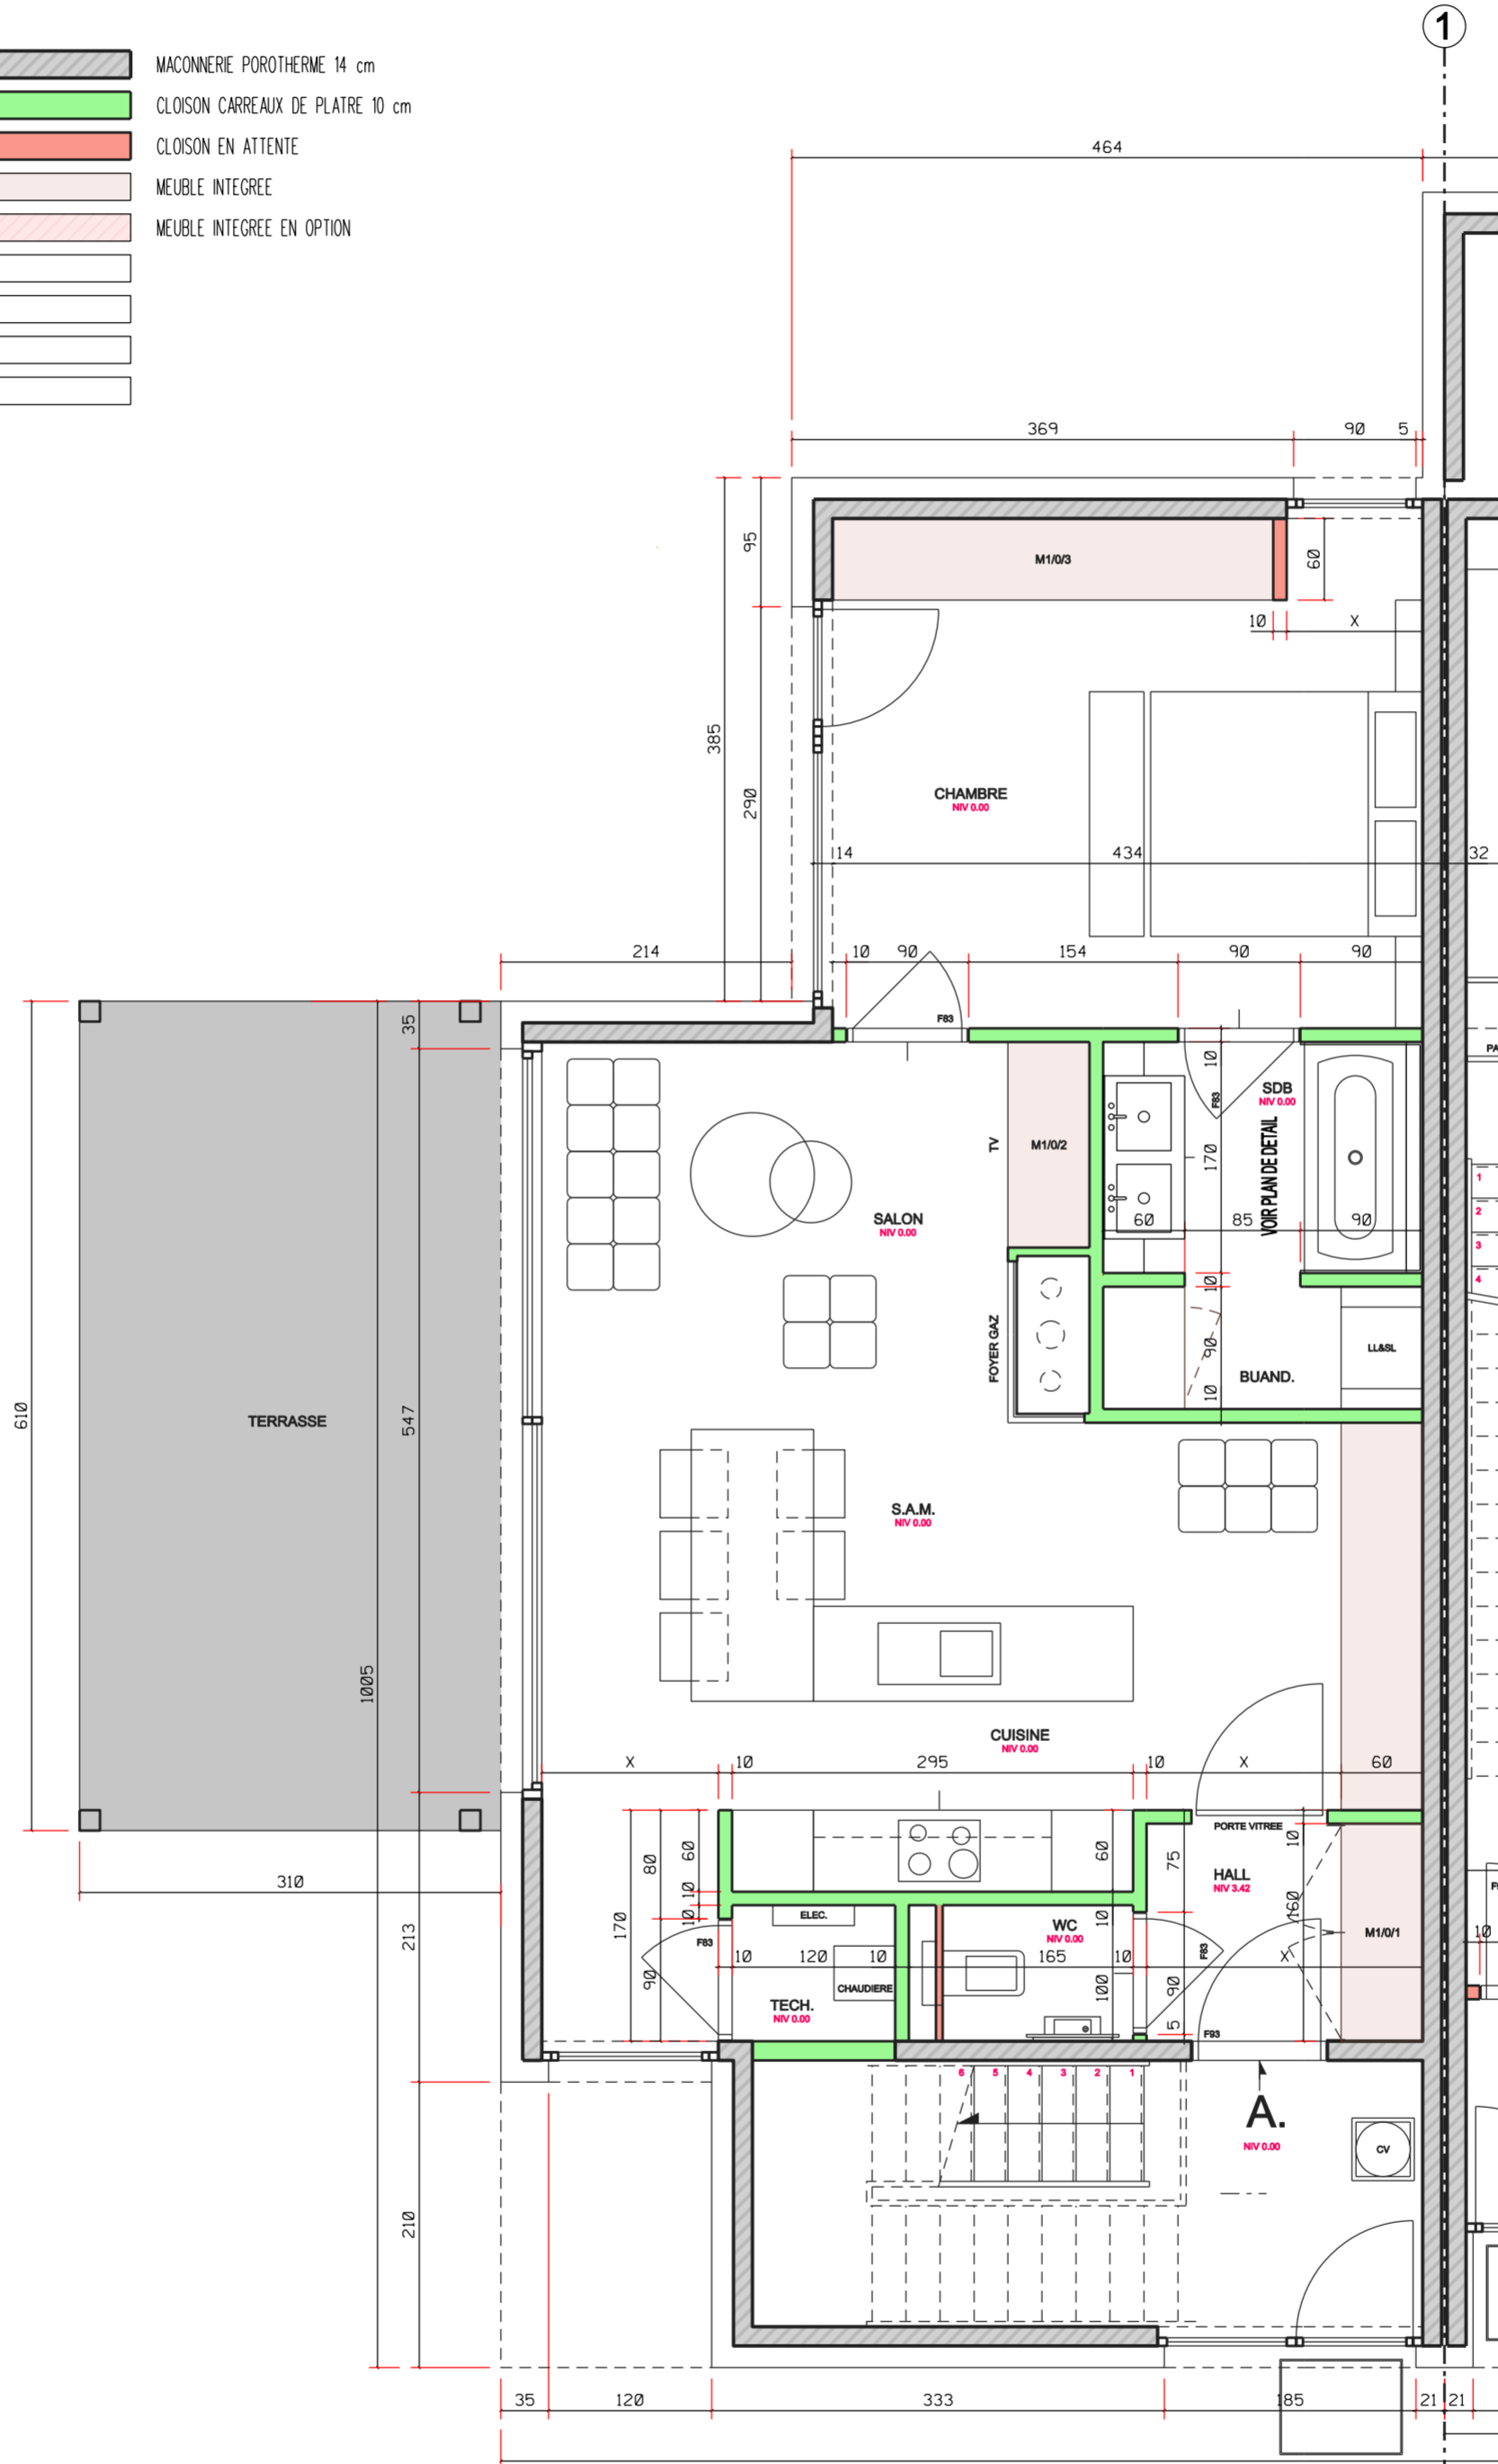

LEGENDE

-  MAÇONNERIE POROTHERME 14 cm
-  CLOISON CARREAUX DE PLATRE 10 cm
-  CLOISON EN ATTENTE
-  MEUBLE INTEGREE
-  MEUBLE INTEGREE EN OPTION
- 
- 
- 
- 

BATIMENT 1 - UNITE A
NIVEAU 0

B1A0

64.60 SQ Net